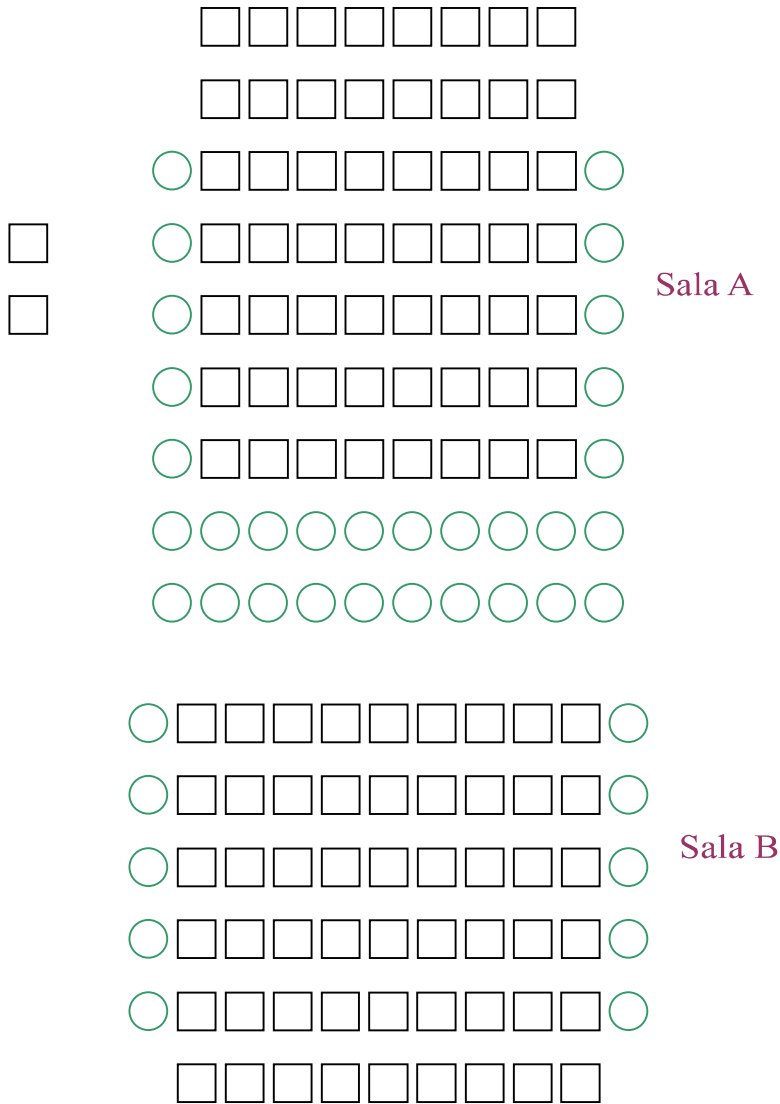

schermo

SALA CELIMONTANO
Schema platea

Posti sala A: 56

Posti sala B: 54

2 posti laterali

Sedie: 40

Posti totali: 152